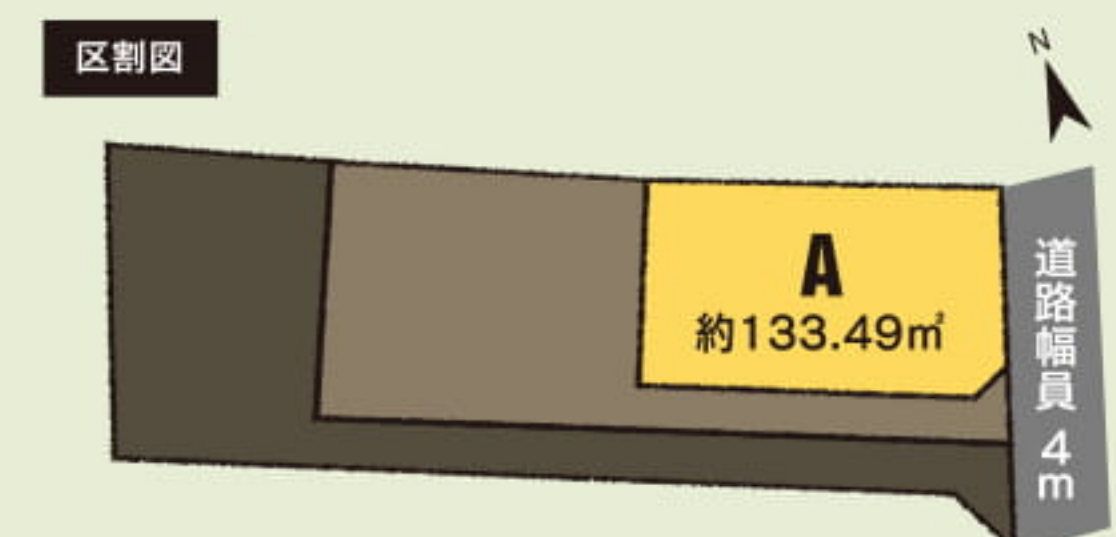

- ウォーキングにぴったりの立地! 巾着田まで徒歩4.2km
- 天覧山まで2km メッツァビレッジまで1.7km

所沢市下安松1区画
条件付き売地販売開始!

カッコいいプランもかわいいプランも
ご予算の範囲内でご提案します。

今回販売1区画 1,980万円

- 所在地/所沢市下安松504番5他 ●全2区画中今回販売1区画 ●建築条件付売地 ●販売価格/1,980万円 ●沿線駅/西武池袋線「所沢駅」バス9分「松井」バス停より徒歩14分・JR武蔵野線「東所沢駅」バス6分「下安松」バス停より徒歩14分 ●土地面積/133.49㎡(40.38坪) ●地目/宅地 ●用途地域/第一種低層住居専用地域 ●建ぺい率/50% ●容積率/80% ●道路幅員/区割図に記載 ●設備/東京電力・公営上下水・プロパンガス ●取引形態/売主 ●取引期限の有効期限/令和2年4月末