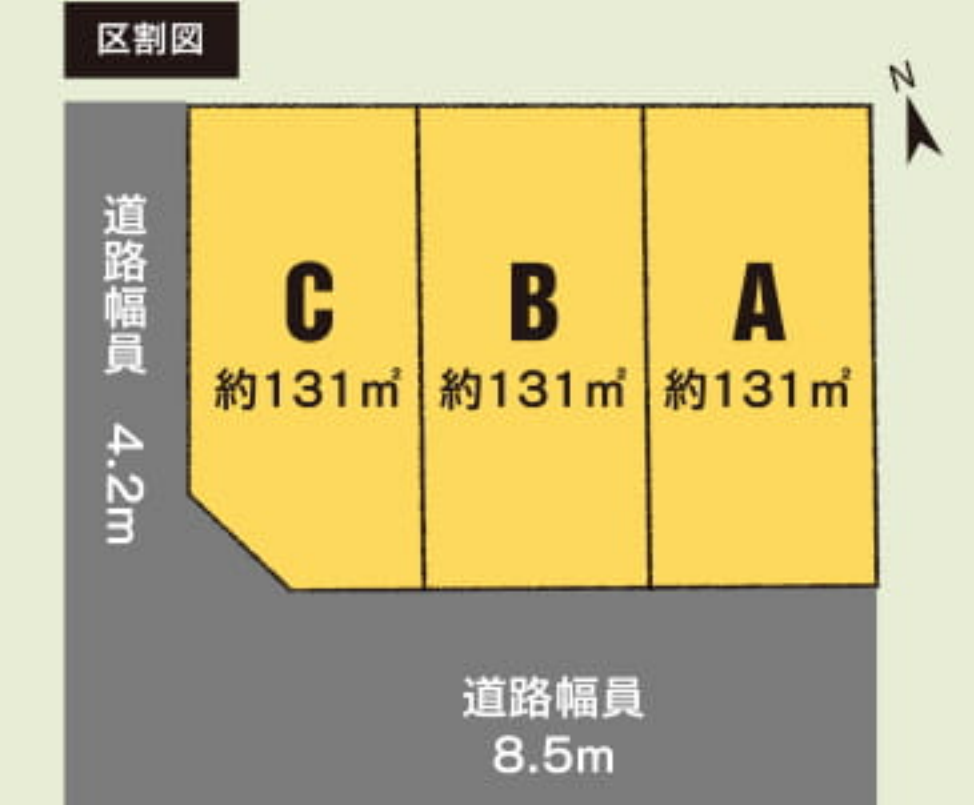

今回販売3区画 1,780万円~1,880万円

- ●所在地/飯能市八幡町133番6(住居表示:八幡町24-5) ●全3区画中今回販売3区画 ●建築条件付売地 ●学区/飯能第一小学校・飯能西中学校 ●販売価格/1,780万円~1,880万円 ●沿線駅/西武池袋線「飯能駅」徒歩15分・JR八高線「東飯能駅」徒歩8分 ●土地面積/ABC各131.48㎡(39.77坪) ●地目/宅地 ●用途地域/第一種住居地域 ●建ぺい率/60% ●容積率/200% ●道路幅員/区割図に記載 ●設備/東京電力・公営上下水 ●取引形態/売主 ●取引期限の有効期限/令和2年4月末

買い物に
便利な立地!

2020 MARCH