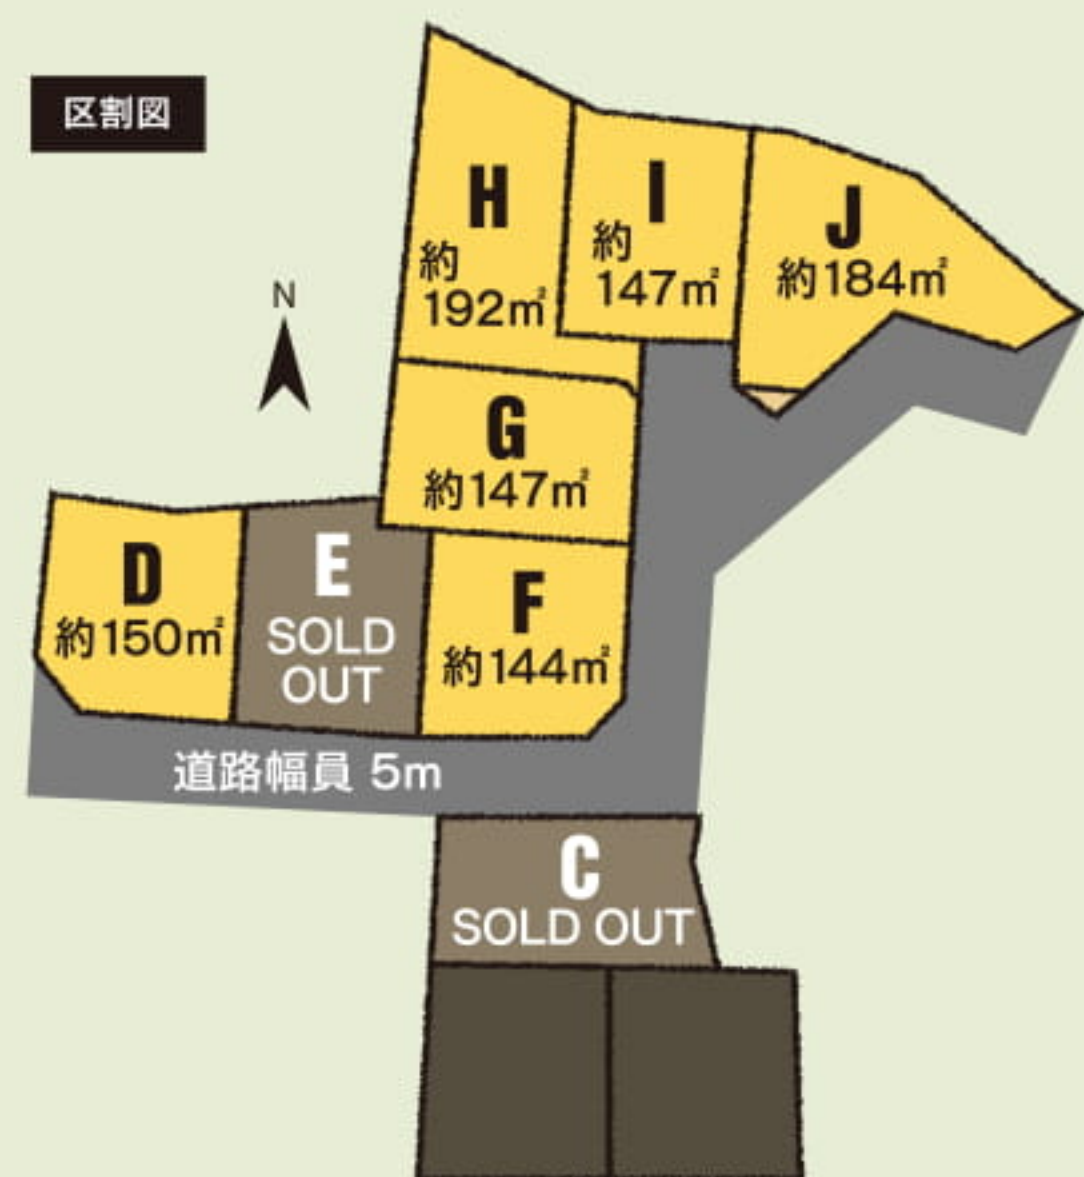

今回販売6区画 1,280万円~1,380万円

- 所在地/飯能市大字中山417番地 ●全8区画中今回販売6区画
- 建築条件付売地 ●学区/飯能第一小学校・飯能西中学校 ●販売価格/1,280万円~1,380万円 ●沿線駅/西武池袋線「飯能駅」徒歩20分・JR八高線「東飯能駅」徒歩17分 ●土地面積/144.32㎡(43.65坪)~192.10㎡(58.11坪) ●地目/宅地 ●用途地域/第一種低層住居専用地域 ●建ぺい率/50% ●容積率/80% ●道路幅員/区割図に記載 ●設備/東京電力・公営上下水・個別プロパンガス
- 開発許可番号/指令飯まち第3010230号 ●総開発面積/1744.33㎡ ●造成令和1年5月31日完成済 ●取引形態/売主 ●取引期限の有効期限/令和2年4月末

- ウォーキングにぴったりの立地! 巾着田まで徒歩4.2km
- 天覧山まで2km メッツァビレッジまで1.7km

所沢市下安松1区画
条件付き売地販売開始!

カッコいいプランもかわいいプランも
ご予算の範囲内でご提案します。

今回販売1区画 1,980万円

- 所在地/所沢市下安松504番5他 ●全2区画中今回販売1区画 ●建築条件付売地 ●販売価格/1,980万円 ●沿線駅/西武池袋線「所沢駅」バス9分「松井」バス停より徒歩14分・JR武蔵野線「東所沢駅」バス6分「下安松」バス停より徒歩14分 ●土地面積/133.49㎡(40.38坪) ●地目/宅地 ●用途地域/第一種低層住居専用地域 ●建ぺい率/50% ●容積率/80% ●道路幅員/区割図に記載 ●設備/東京電力・公営上下水・プロパンガス ●取引形態/売主 ●取引期限の有効期限/令和2年4月末

新町分譲地

今回販売1区画 1,980万円

- 所在地/飯能市新町14番1 ●全2区画中今回販売1区画 ●建築条件付売地 ●学区/富士見小学校・飯能第一中学校 ●販売価格/1,980万円 ●沿線駅/西武池袋線「飯能駅」徒歩12分・JR八高線「東飯能駅」徒歩7分 ●土地面積/124.56㎡(37.67坪) ●地目/宅地 ●用途地域/第一種住居地域 ●建ぺい率/60% ●容積率/200% ●道路幅員/区割図に記載 ●設備/東京電力・公営上下水 ●取引形態/売主 ●取引期限の有効期限/令和2年4月末

市役所まで
徒歩5分!

八幡町分譲地

今回販売3区画 1,780万円~1,880万円

- 所在地/飯能市八幡町133番6(住居表示:八幡町24-5) ●全3区画中今回販売3区画 ●建築条件付売地 ●学区/飯能第一小学校・飯能西中学校 ●販売価格/1,780万円~1,880万円 ●沿線駅/西武池袋線「飯能駅」徒歩15分・JR八高線「東飯能駅」徒歩8分 ●土地面積/ABC各131.48㎡(39.77坪) ●地目/宅地 ●用途地域/第一種住居地域 ●建ぺい率/60% ●容積率/200% ●道路幅員/区割図に記載 ●設備/東京電力・公営上下水 ●取引形態/売主 ●取引期限の有効期限/令和2年4月末